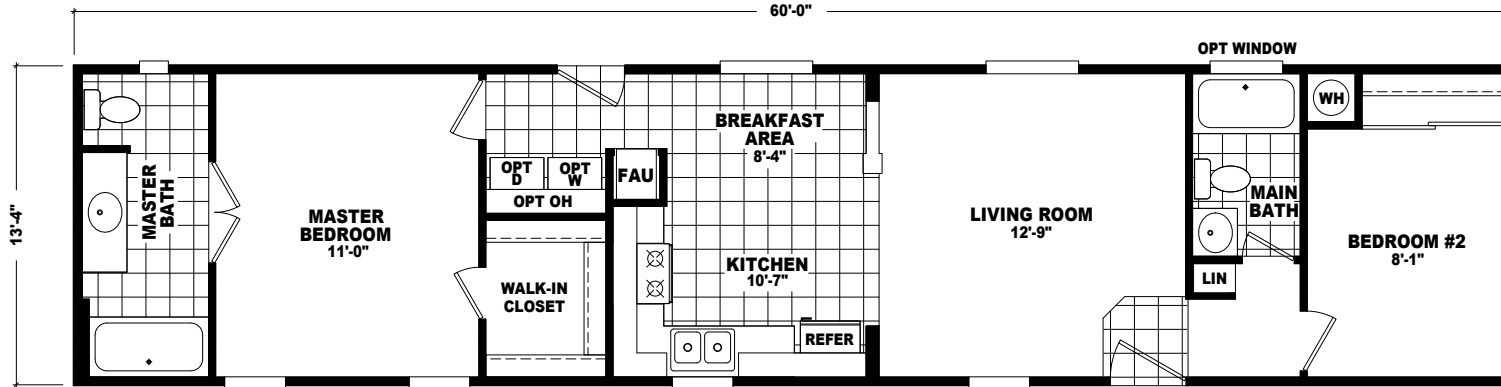

**OPT GTS**

**OPT FLASH BATH**

**MODEL: CLE-6014A**  
**APPROXIMATELY 800 SQ. FT.**  
**2 BEDROOM, 2 BATH**