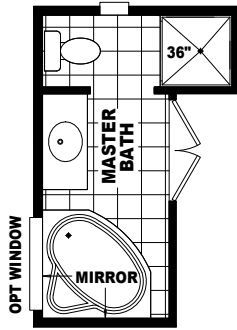

**OPT GTS**

**OPT FLASH BATH**

**MODEL: CLE-6014A**  
**APPROXIMATELY 800 SQ. FT.**  
**2 BEDROOM, 2 BATH**